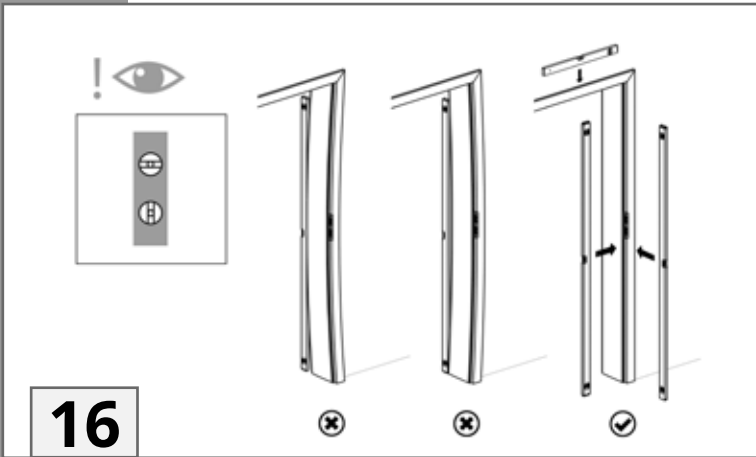

TRENDLINE

Montageanleitung
Installation instructions
Navodilo za montažo
Upute za montažu
Montážní návod
Szerelési utasítások
Instructions de montage
Istruzioni di installazione

INNENTÜREN
INTERIOR DOORS
NOTRANJA VRATA
UNUTRAŠNJA VRATA
INTERIÉROVÉ DVEŘE
BELTÉRI AJTÓK
PORTES INTÉRIEURES
PORTE INTERNE