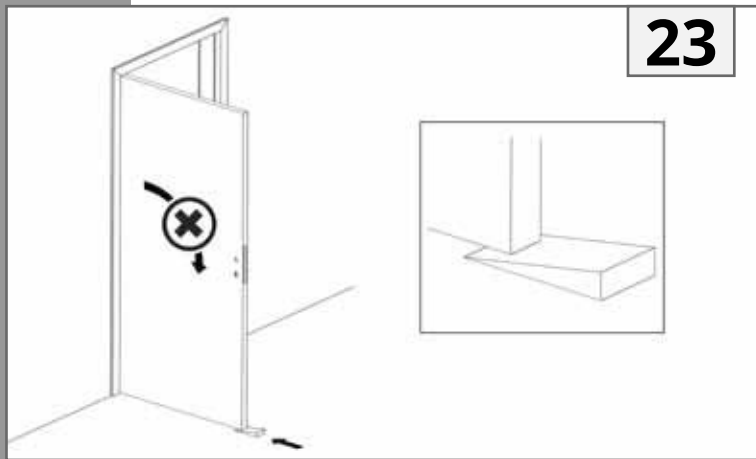

TRENDLINE

Montageanleitung
Installation instructions
Navodilo za montažo
Upute za montažu
Montážní návod
Szerelési utasítások
Instructions de montage
Istruzioni di installazione

INNENTÜREN
INTERIOR DOORS
NOTRANJA VRATA
UNUTRAŠNJA VRATA
INTERIÉROVÉ DVEŘE
BELTÉRI AJTÓK
PORTES INTÉRIEURES
PORTE INTERNE