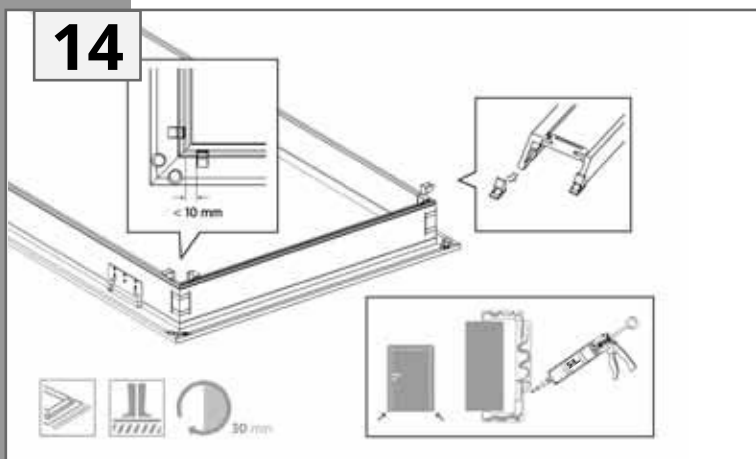

TRENDLINE

Montageanleitung
Installation instructions
Navodilo za montažo
Upute za montažu
Montážní návod
Szerelési utasítások
Instructions de montage
Istruzioni di installazione

INNENTÜREN
INTERIOR DOORS
NOTRANJA VRATA
UNUTRAŠNJA VRATA
INTERIÉROVÉ DVEŘE
BELTÉRI AJTÓK
PORTES INTÉRIEURES
PORTE INTERNE