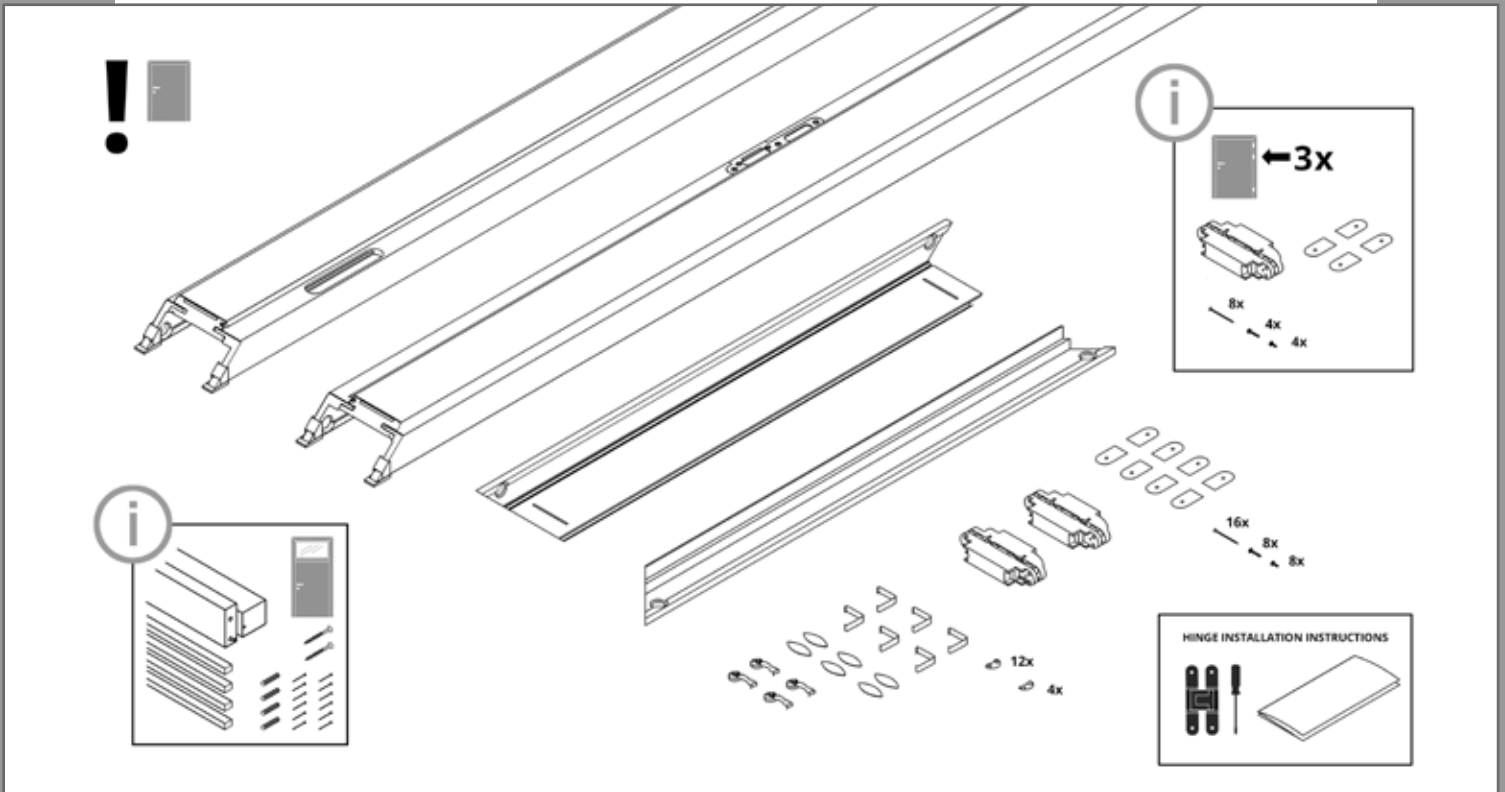

TRENDLINE

Montageanleitung
Installation instructions
Navodilo za montažo
Upute za montažu
Montážní návod
Szerelési utasítások
Instructions de montage
Istruzioni di installazione

INNENTÜREN
INTERIOR DOORS
NOTRANJA VRATA
UNUTRAŠNJA VRATA
INTERIÉROVÉ DVEŘE
BELTÉRI AJTÓK
PORTES INTÉRIEURES
PORTE INTERNE