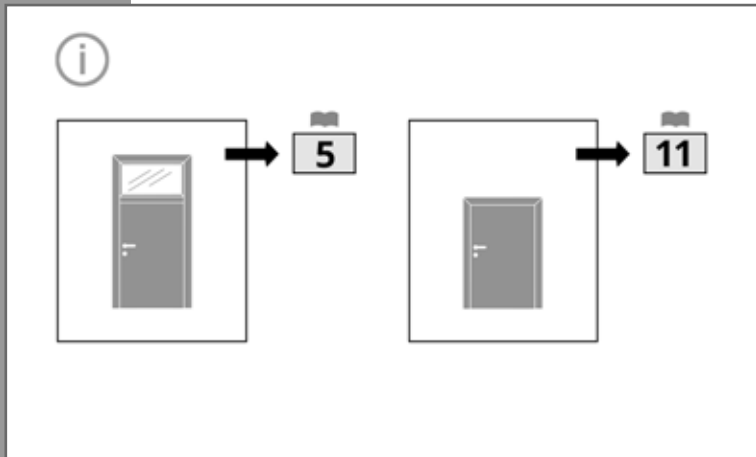

TRENDLINE

Montageanleitung
Installation instructions
Navodilo za montažo
Upute za montažu
Montážní návod
Szerelési utasítások
Instructions de montage
Istruzioni di installazione

INNENTÜREN
INTERIOR DOORS
NOTRANJA VRATA
UNUTRAŠNJA VRATA
INTERIÉROVÉ DVEŘE
BELTÉRI AJTÓK
PORTES INTÉRIEURES
PORTE INTERNE