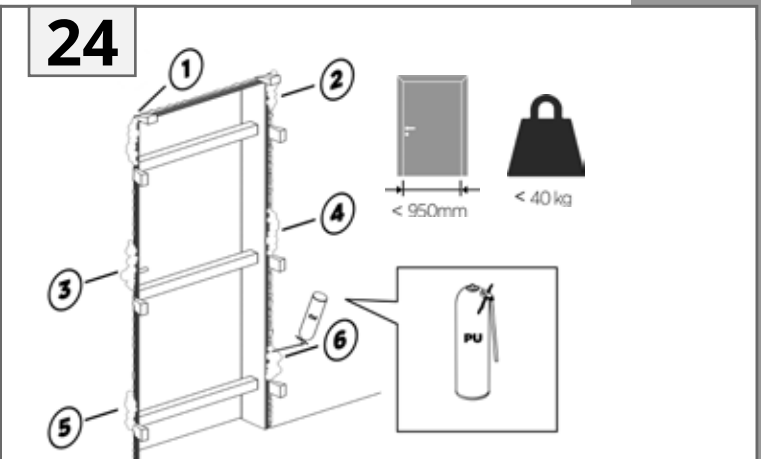

TRENDLINE

Montageanleitung
Installation instructions
Navodilo za montažo
Upute za montažu
Montážní návod
Szerelési utasítások
Instructions de montage
Istruzioni di installazione

INNENTÜREN
INTERIOR DOORS
NOTRANJA VRATA
UNUTRAŠNJA VRATA
INTERIÉROVÉ DVEŘE
BELTÉRI AJTÓK
PORTES INTÉRIEURES
PORTE INTERNE