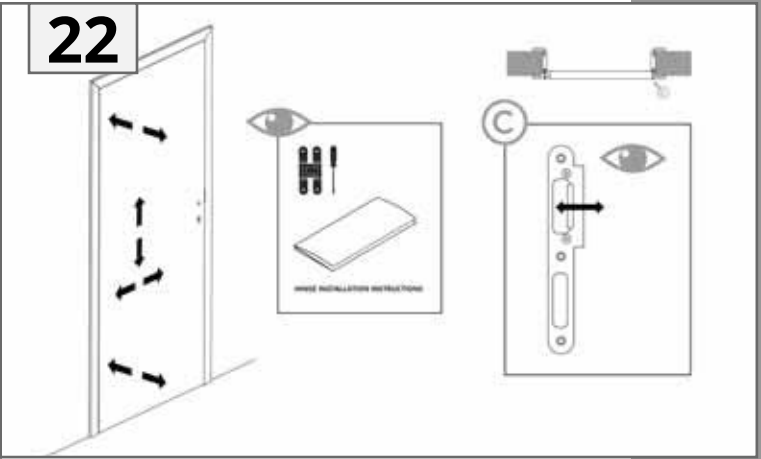

TRENDLINE

Montageanleitung
Installation instructions
Navodilo za montažo
Upute za montažu
Montážní návod
Szerelési utasítások
Instructions de montage
Istruzioni di installazione

INNENTÜREN
INTERIOR DOORS
NOTRANJA VRATA
UNUTRAŠNJA VRATA
INTERIÉROVÉ DVEŘE
BELTÉRI AJTÓK
PORTES INTÉRIEURES
PORTE INTERNE