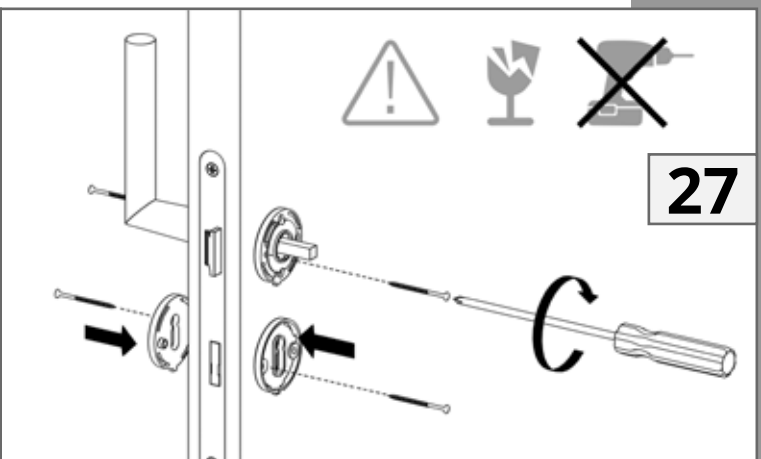

TRENDLINE

Montageanleitung
Installation instructions
Navodilo za montažo
Upute za montažu
Montážní návod
Szerelési utasítások
Instructions de montage
Istruzioni di installazione

INNENTÜREN
INTERIOR DOORS
NOTRANJA VRATA
UNUTRAŠNJA VRATA
INTERIÉROVÉ DVEŘE
BELTÉRI AJTÓK
PORTES INTÉRIEURES
PORTE INTERNE