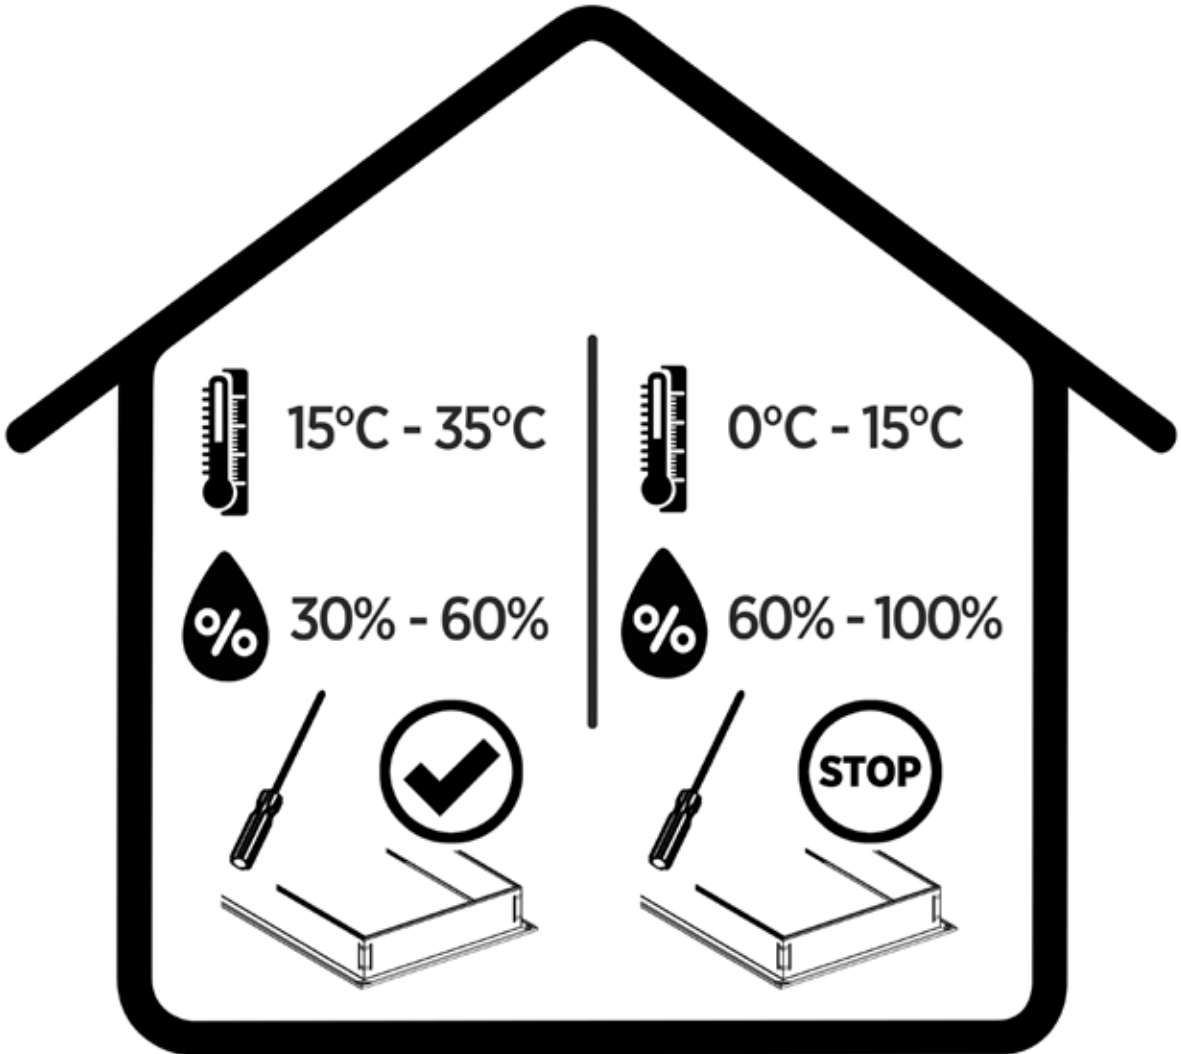

TRENDLINE

Montageanleitung
Installation instructions
Navodilo za montažo
Upute za montažu
Montážní návod
Szerelési utasítások
Instructions de montage
Istruzioni di installazione

INNENTÜREN
INTERIOR DOORS
NOTRANJA VRATA
UNUTRAŠNJA VRATA
INTERIÉROVÉ DVEŘE
BELTÉRI AJTÓK
PORTES INTÉRIEURES
PORTE INTERNE