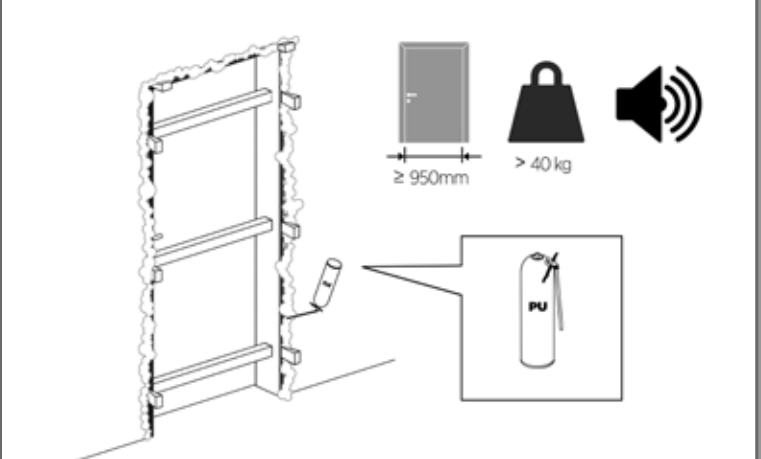

TRENDLINE

Montageanleitung
Installation instructions
Navodilo za montažo
Upute za montažu
Montážní návod
Szerelési utasítások
Instructions de montage
Istruzioni di installazione

INNENTÜREN
INTERIOR DOORS
NOTRANJA VRATA
UNUTRAŠNJA VRATA
INTERIÉROVÉ DVEŘE
BELTÉRI AJTÓK
PORTES INTÉRIEURES
PORTE INTERNE