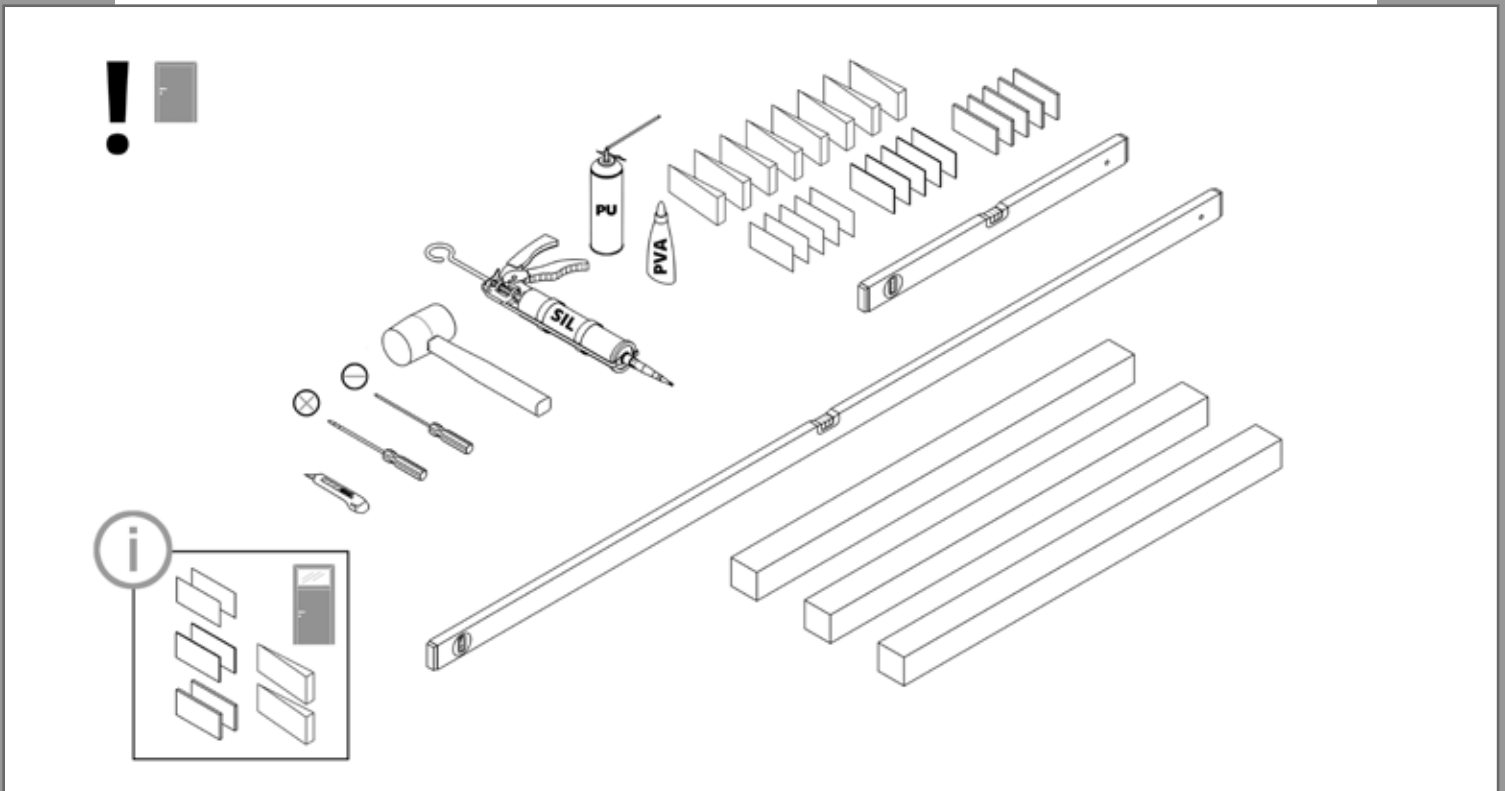

TRENDLINE

Montageanleitung
Installation instructions
Navodilo za montažo
Upute za montažu
Montážní návod
Szerelési utasítások
Instructions de montage
Istruzioni di installazione

INNENTÜREN
INTERIOR DOORS
NOTRANJA VRATA
UNUTRAŠNJA VRATA
INTERIÉROVÉ DVEŘE
BELTÉRI AJTÓK
PORTES INTÉRIEURES
PORTE INTERNE