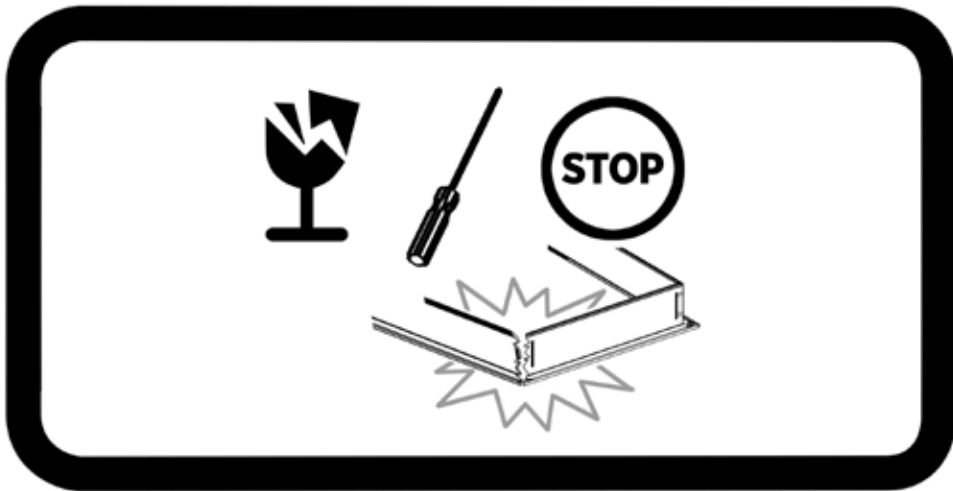

TRENDLINE

Montageanleitung
Installation instructions
Navodilo za montažo
Upute za montažu
Montážní návod
Szerelési utasítások
Instructions de montage
Istruzioni di installazione

INNENTÜREN
INTERIOR DOORS
NOTRANJA VRATA
UNUTRAŠNJA VRATA
INTERIÉROVÉ DVEŘE
BELTÉRI AJTÓK
PORTES INTÉRIEURES
PORTE INTERNE