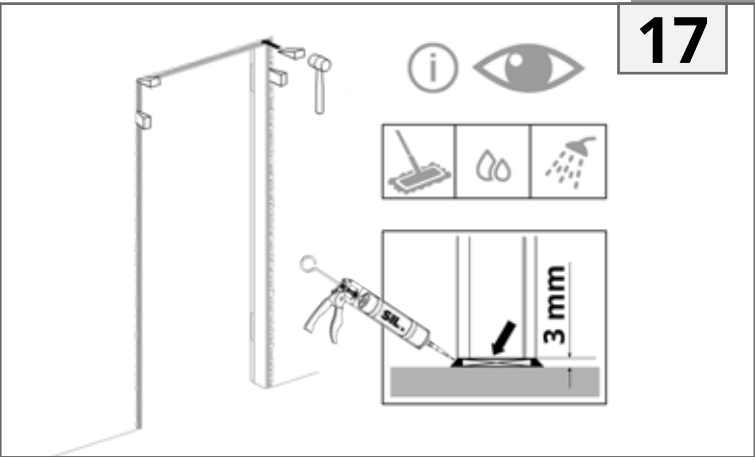

TRENDLINE

Montageanleitung
Installation instructions
Navodilo za montažo
Upute za montažu
Montážní návod
Szerelési utasítások
Instructions de montage
Istruzioni di installazione

INNENTÜREN
INTERIOR DOORS
NOTRANJA VRATA
UNUTRAŠNJA VRATA
INTERIÉROVÉ DVEŘE
BELTÉRI AJTÓK
PORTES INTÉRIEURES
PORTE INTERNE